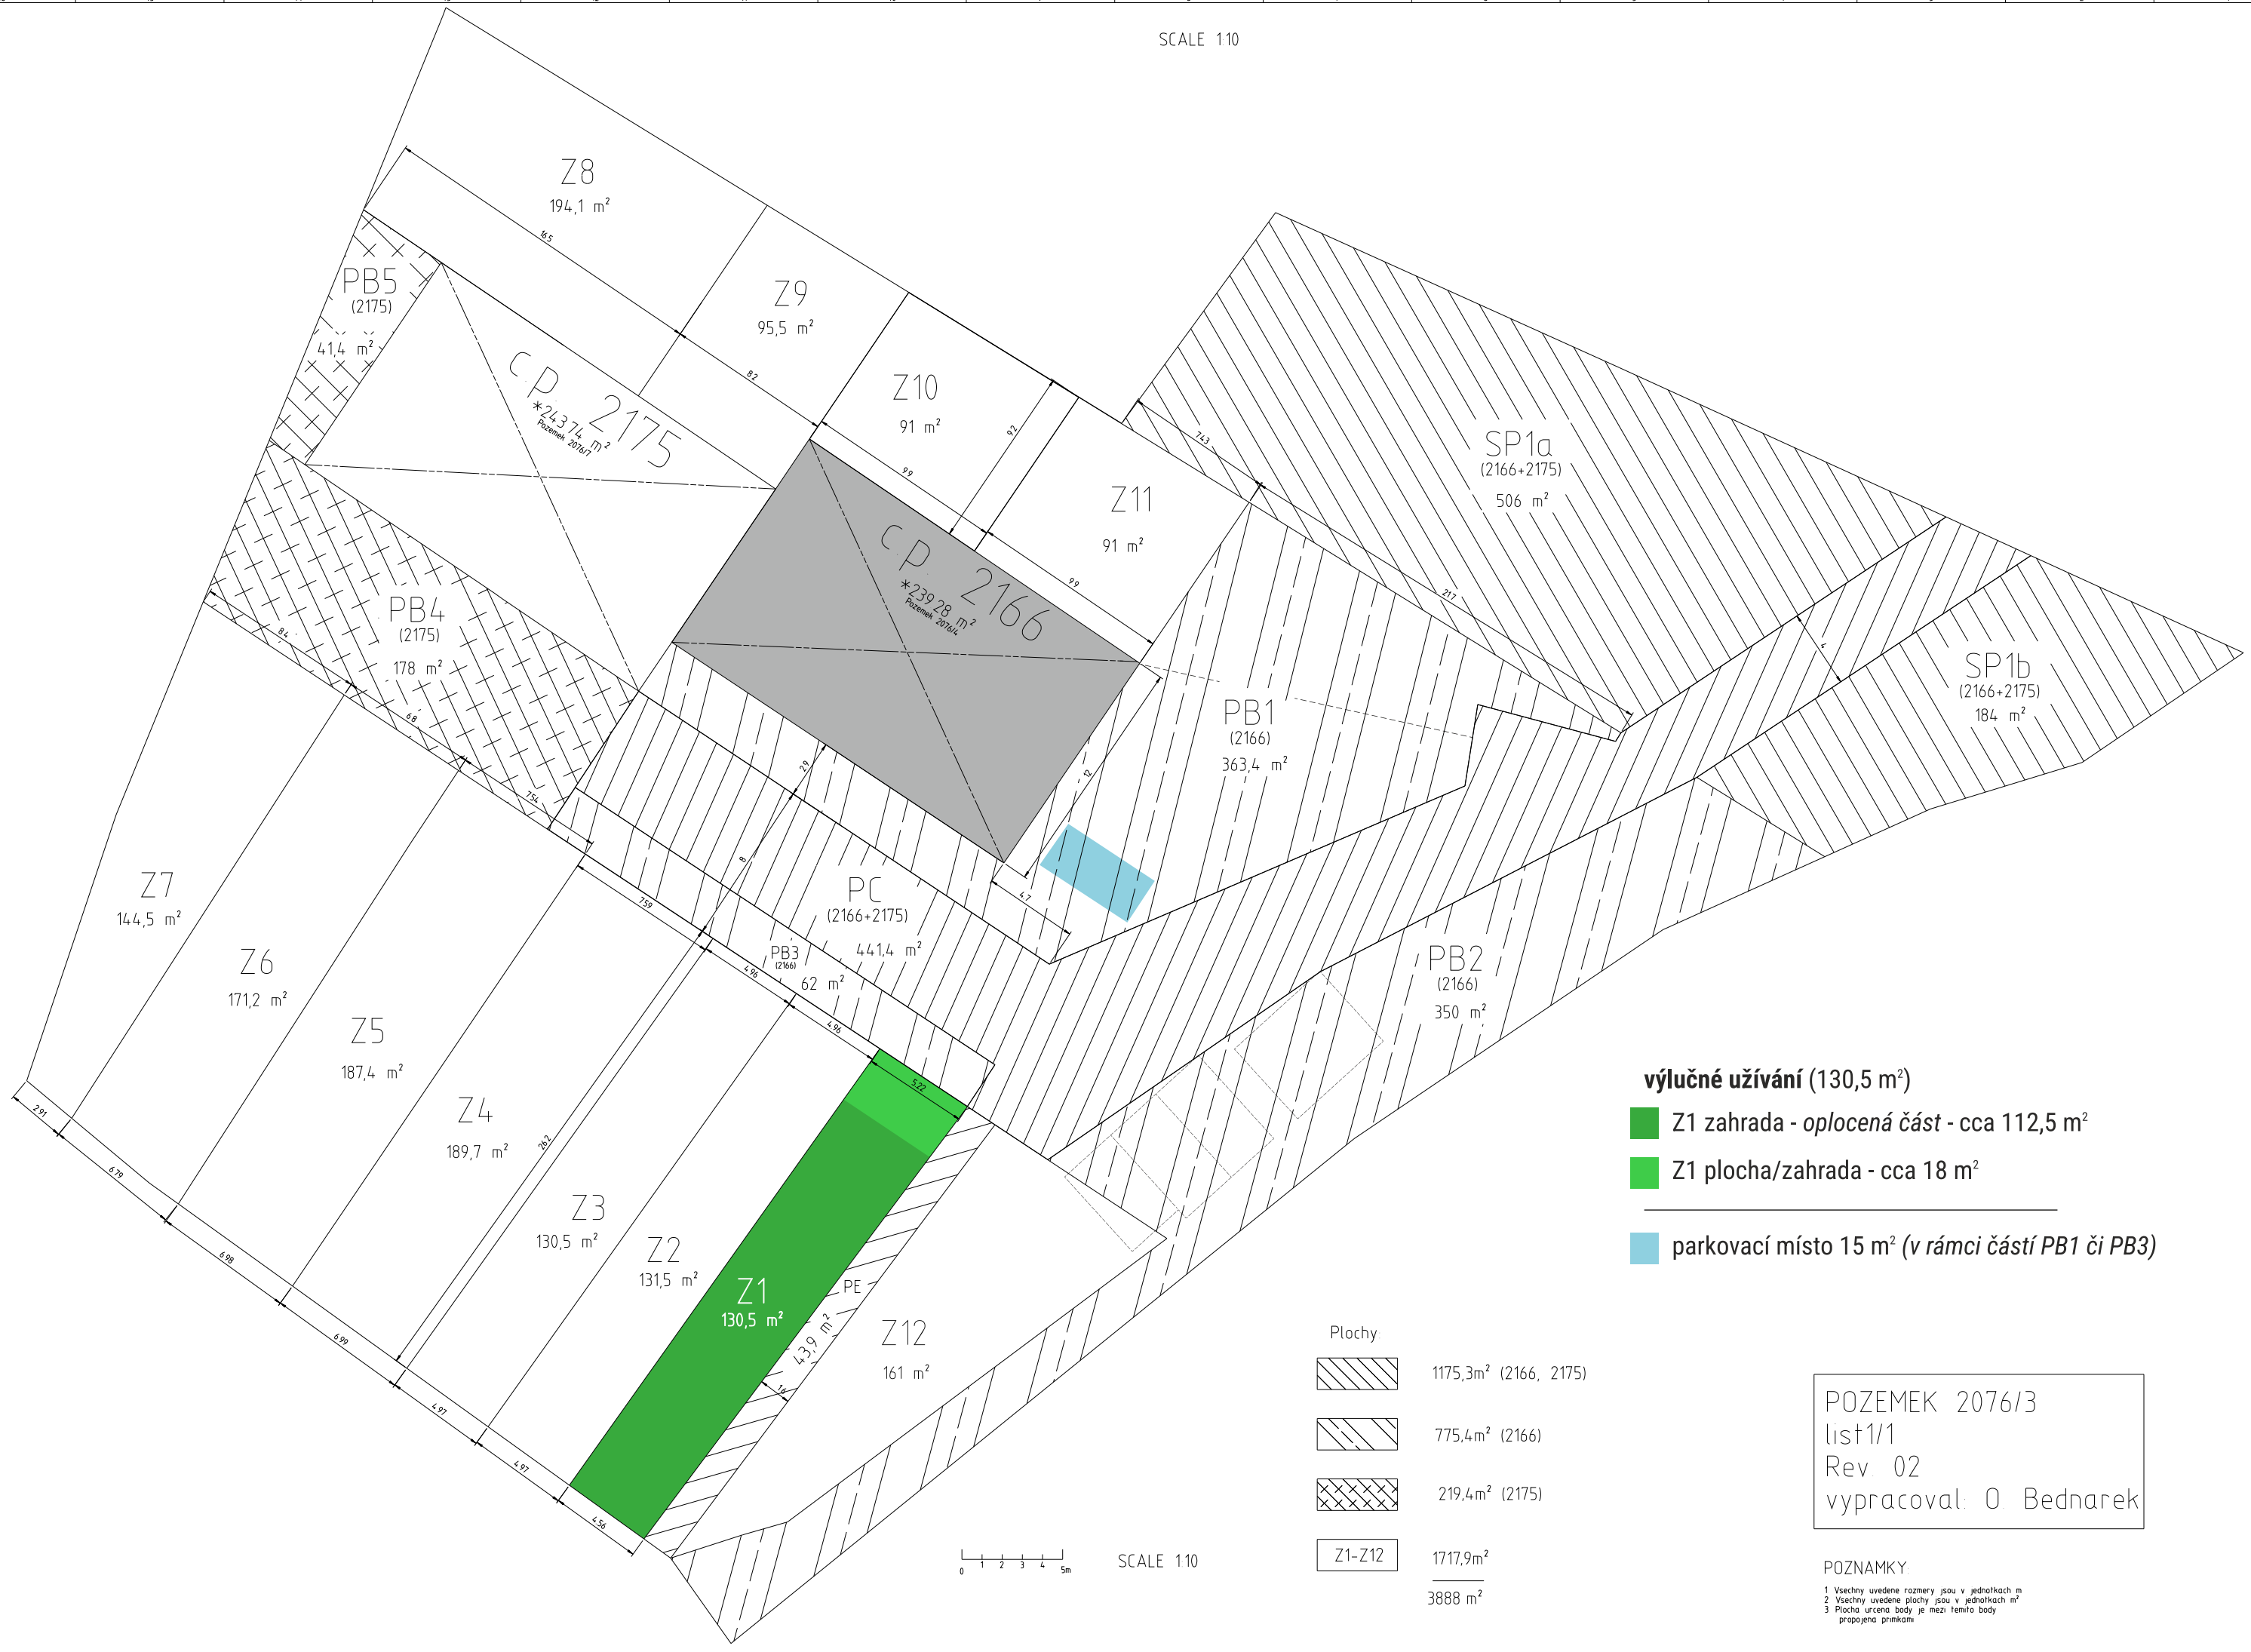

SCALE 110

**výlučné užívání (130,5 m<sup>2</sup>)**

Z1 zahrada - *oplocená část* - cca 112,5 m<sup>2</sup>

Z1 plocha/zahrada - cca 18 m<sup>2</sup>

parkovací místo 15 m<sup>2</sup> (v rámci částí PB1 či PB3)

Plochy

1175,3m<sup>2</sup> (2166, 2175)

775,4m<sup>2</sup> (2166)

219,4m<sup>2</sup> (2175)

Z1-Z12 1717,9m<sup>2</sup>

3888 m<sup>2</sup>

SCALE 110

POZEMEK 2076/3  
 list1/1  
 Rev 02  
 vypracoval: O. Bednarek

POZNAMKY

- 1 Všechny uvedené rozměry jsou v jednotkách m
- 2 Všechny uvedené plochy jsou v jednotkách m<sup>2</sup>
- 3 Plocha určena body je mezi těmito body propojena přímkami