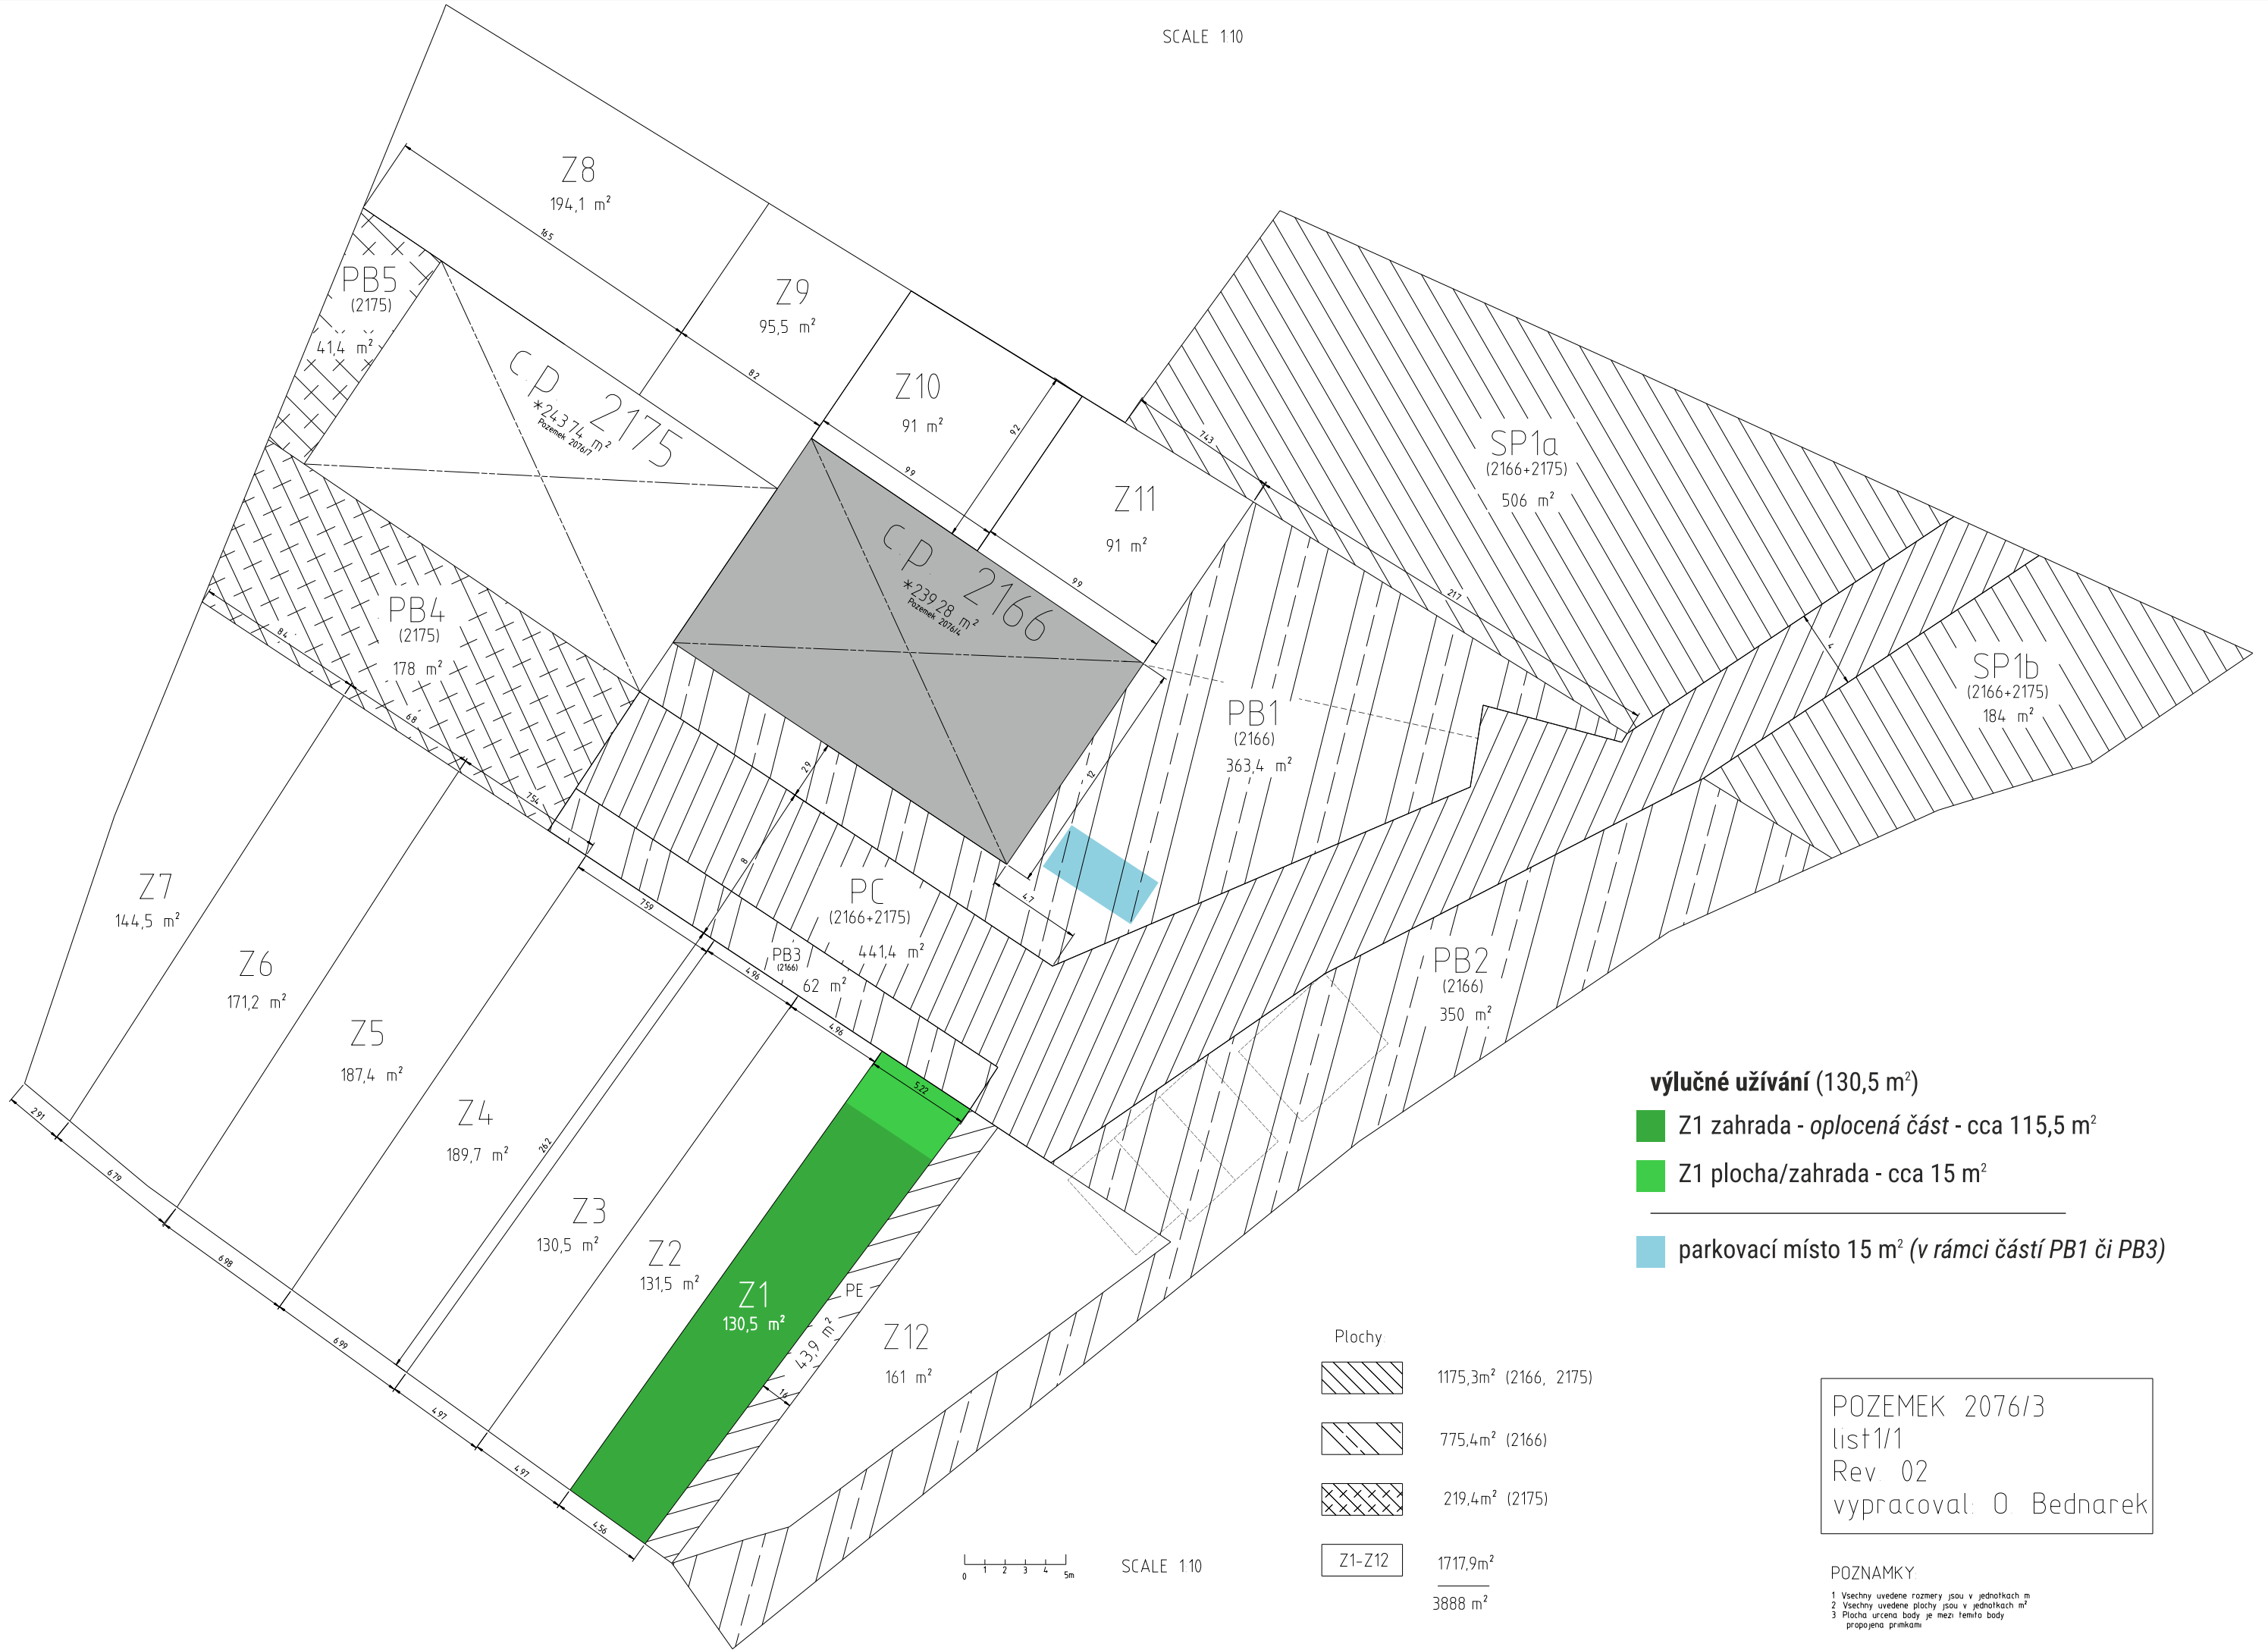

SCALE 110

výlučné užívání (130,5 m²)

Z1 zahrada - *oplocená část* - cca 115,5 m²

Z1 plocha/zahrada - cca 15 m²

parkovací místo 15 m² (v rámci částí PB1 či PB3)

Plochy

1175,3m² (2166, 2175)

775,4m² (2166)

219,4m² (2175)

Z1-Z12 1717,9m²

3888 m²

POZEMEK 2076/3
list1/1
Rev 02
vypracoval: O. Bednarek

POZNAMKY

- 1 Všechny uvedené rozměry jsou v jednotkách m
- 2 Všechny uvedené plochy jsou v jednotkách m²
- 3 Plocha určena body je mezi těmito body propojena přímkami

SCALE 110